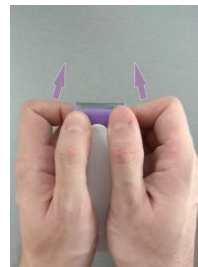

JELLEMZŐI/FUNKCIÓI

Sensa-Light fej:

- A fej használata közben a készülék a bőrrel való érintkezéskor megkezdheti a munkát.
- A készülék fejét óvatosan 45°-os szögben csúsztassa a szőr növekedésével ellenkező irányába.
- Fontos: Ne használja a készüléket 90°-os szögben / egyenesen felfelé és lefelé.

- Fontos: Ne használjon túlzott nyomást használat során, hogy elkerülje a bőr és a készülék sérülését. Ha bármilyen bőrirritáció jelenik meg, hagyja abba a készülék használatát.

Mikroszálás fej:

- Rövid szőr esetén ajánlott a használata.
- A legjobb eredmény érdekében tartsa a készüléket egyenesen felfelé és lefelé (90°-os szögben) - ellentétben a Sensa-Light fejjel) és enyhén nyomja rá a felületre.

Az első használat előtt töltsen fel a készüléket. A készülék bekapcsolásához húzza a gombot JOBBRA (ahogy a képen látható).

A készülék kikapcsolásához húzza a gombot BALRA.

A FEJEK CSERÉLÉSE

A fej cseréjéhez helyezze a hüvelykujját a készülék hátoldalára. Óvatosan tolja a nyíl irányába - előre és felfelé.